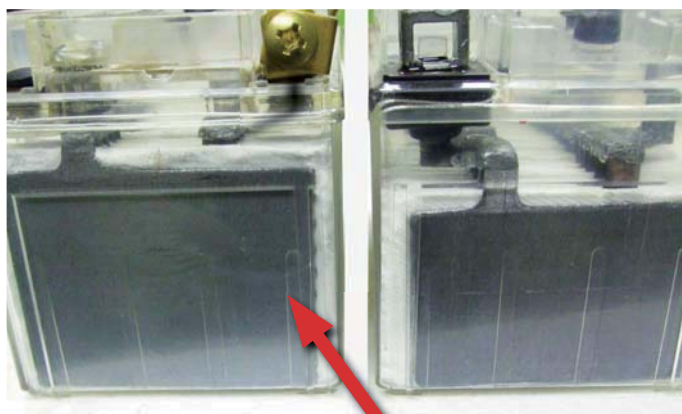

QUADFLEX technologie

V řadě Motobatt lze až překvapivě snadno najít baterii přesně pro váš model. Téměř neúnosnou variabilitu rozměrů a též způsobů instalace bylo nutné různě vyřešit.

Název „QUADFLEX“ sdružuje hned několik chytrých konstrukčních prvků:

1. Motobatt zdvojené +/- póly - patentovaný systém umožňuje instalaci většiny baterií v obou gardech: jako levou i pravou; zároveň je možno na dva volné póly připojit další spotřebič, či pevný konektor nabíječky CTEK.
2. Motobatt univerzální vývody pólů - patentovaný systém pro instalaci libovolného typu i směru vývodů (nahoru, do boku, dolů).
3. Motobatt stavebnice - pro doladění přesných rozměrů a utěsnění baterie v konkrétním modelu motocyklu se využívá speciálních, přesně vylisovaných nástavců, jejich kompletní sada je vždy standardem každého balení.

Díky chytrým QUADFLEX prvkům dokáže jeden typ Motobatt plnohodnotně nahradit až 11 typů baterií klasické nomenklatury Yuasa.

Velikost a tloušťka olovených desek přizpůsobená pro každý typ Motobatt zvláště, vyplní bezzbytku celý objem nádoby. Právě tohle, společně s pevnou konstrukcí zajišťuje bateriím Motobatt extra startovací proud i potřebnou rezervu kapacity.