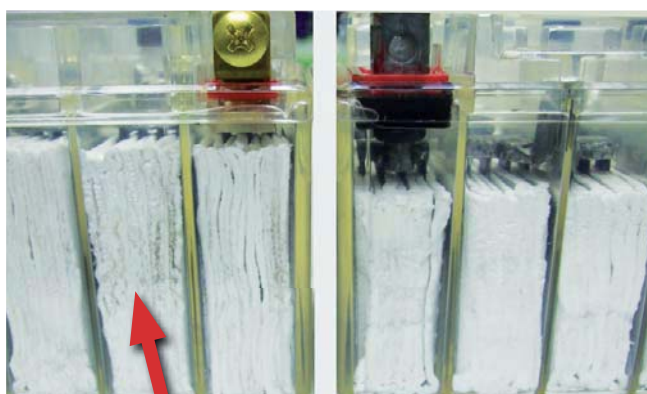

„Ve vatičce“
Hutnější skelné rouno AGM článků Motobatt zajišťuje dokonalou ochranu olovených desek a zároveň nebrání rychlému pohybu iontů při zátěži (např. start)